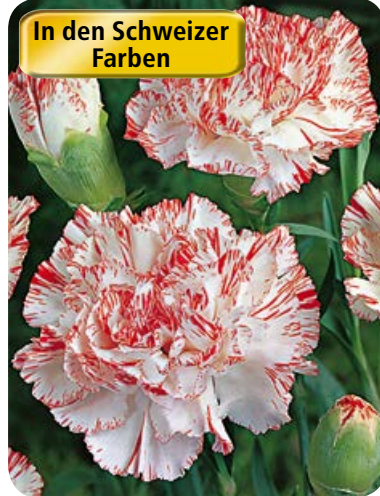

Engadiner Hängnelke 'Piz Palü'
Dunkelrot
441212 Topf 12 cm 1 St. Fr. 7.40
'Filisurer Gruss', (ohne Bild) Cattleya-rosa
441217 Topf 12 cm 1 St. Fr. 7.40

In den Schweizer
Farben