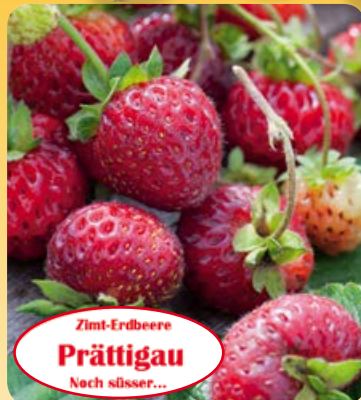

Moschus-Erdbeere 'Prättigau'. Neu entdeckte alte Bündner Erdbeere mit ganz besonders süssem Aroma. Auch als Boden-deckererdbeere sehr geeignet.
650098 T11 1 St. Fr. 4.20
650098.10 ab 10 St. Fr. 3.90
'Capron Royal'. Seit 1770 bekannte Englische Sorte, typisch würziger aromatischer Geschmack, als Befruchter für Sorte Prättigau.
650092 T11 1 St. Fr. 3.90
650092.10 ab 10 St. Fr. 3.60

1. **Bergkartoffel Highland Burgundy Red** 'Schottische' Bergkartoffel von 1902: Rote Schale und rotes Fleisch. Aussergewöhnlich guter Geschmack. Mehligkochend. Evtl. Ersatz Sorte **Rote Emmalie**
   112674 700 g Fr. 12.50
2. **Bergkartoffel Blaue Schweden** (Blue Congo): Blauviolette Kartoffel in Kultur schon seit 1880. Die blaue Farbe bleibt auch nach dem Kochen erhalten. Erdiger, süsslicher Geschmack. Vorwiegend festkochend.
   112666 800 g 1 St. Fr. 12.50

1. **Neu bei Schutz Filisur**
1. **Trüffelkartoffel Vitelotte noir**
     Seltene Delikatessensorte. Eine Bereicherung. Festkochend.
     112669 400 g 1 St. Fr. 12.50

1. **Neu bei Schutz Filisur**
1. **Marzipankartoffel Mayan Twilight**: Südamerikanische Neuzüchtung aus der Kartoffelart 'Solanum phureja'. Aussergewöhnliche Gourmetkartoffel mit schöner Schale und Marzipangeschmack. Mittelfrüh.
     112665 700 g 1 St. Fr. 12.50
  2. **Bergkartoffel Casablanca**: Sehr widerstandsfähige Sorte aus Schottland. Sehr früh und geschmacklich sehr wertvoll. Festkochend. Bio
     112662 800 g 1 St. Fr. 12.50

1. **Neu bei Schutz Filisur**
1. **Neu im Sortiment: (ohne Bild) Bergkartoffel Weisse Löttschentaler**
     Alte Walliser Sorte. Würziges Aroma. Helle Schale, weiss-gelbes Fleisch. Mittलगross mit vertieften Augen. Allroundersorte für Rösti, Gschwelkti, Salat, Gratin und Bratkartoffel.
     112663 500 g 1 St. Fr. 12.50
  2. **Bergkartoffel Galactica: (ohne Bild)**
     Alte irische Sorte. Sehr robust. Sehr guter Geschmack. Ertragreich. Mehligkochend.
     112664 600 g 1 St. Fr. 12.50

1. **Neu bei Schutz Filisur**
2. **NEU Gourmetkartoffel Mayan Gold**
   (ohne Bild) Längliche Form mit gelber Schale und goldgelbem «Fleisch». Schnellkochend. Geschmack cremig, nussig-süss. Mittelfrüh.
   112671 600 g 1 St. Fr. 12.50

Samen-Manufaktur

Berg-Gemüse & Blumen - seit 1905

Die Gärtnertradition der Familie Schutz beginnt 1865. Als einzige Samen-Manufaktur Graubündens füllen wir in Filisur Berggemüse-, Blumen- und Grassamen ab.

- ✓ Echtes Filisurer Produkt
- ✓ Sorten für Höhenlagen
- ✓ in 3-4 Landessprachen (tw. Rumantsch Grischun)