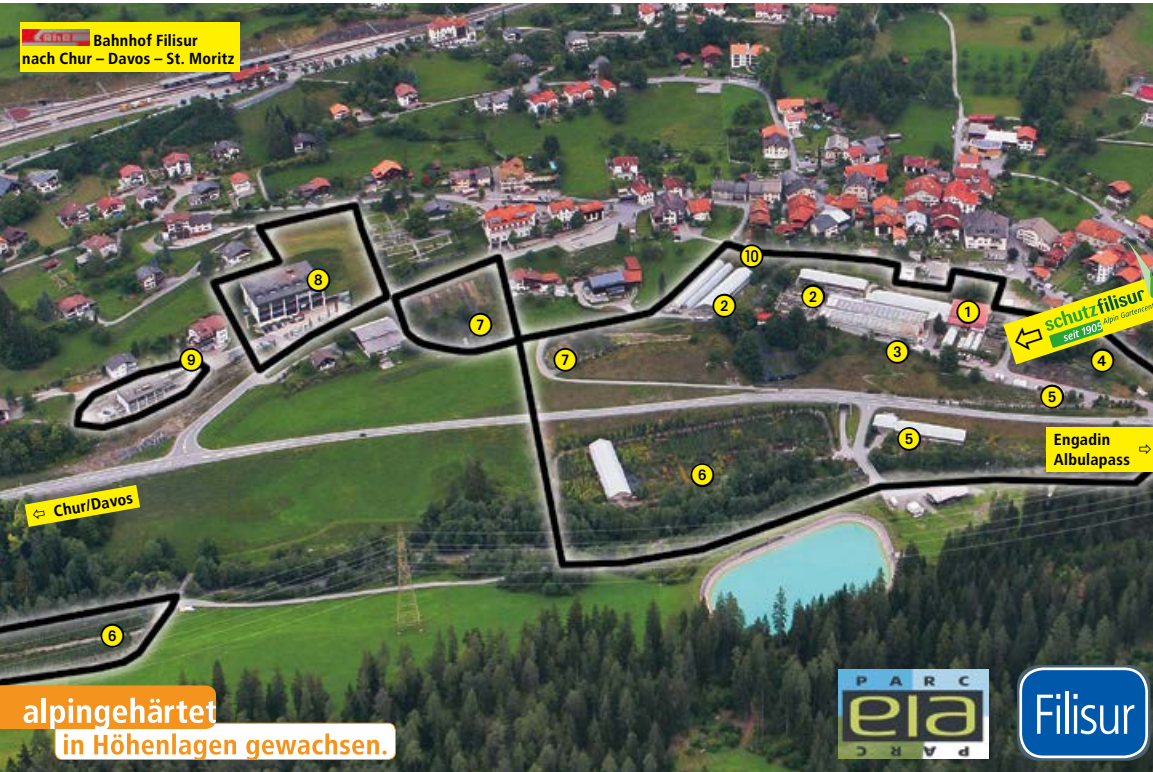

Europas höchstgelegenes Alpin Gartencenter.....

schutzfilisur
seit 1905 Alpin Gartencenter

Bahnhof Filisur
nach Chur – Davos – St. Moritz

Chur/Davos

schutzfilisur
seit 1905 Alpin Gartencenter

Engadin
Albulapass

**alpingehärtet
in Höhenlagen gewachsen.**

- 1 Alpin Gartencenter
- 4 Samenmischanlage
- 7 Samenproduktion Alpinpflanzen
- 2 Gewächshausproduktion
- 5 Alpinpflanzen/Beeren/Obstbäume
- 8 Sportplatzbaubetrieb
- 3 Magazin, Gartenarbeiten
- 6 Alpin Baumschule
- 9 Grassamen
- 10 Samenreinigung

150'000 m² Produktionsflächen im Parc Ela: Filisur, Alp Falein (Arvenkulturen 1800 m ü. M.), Alvanu, Surava, Tiefencastel, Alvaschein - Engadin: Celerina/St. Moritz. - Neu: Lostallo/Graubünden (Nähe Bellinzona) 100'000 m² Produktionsfläche im Aufbau.

Postversand

in die ganze Schweiz und
Fürstentum Liechtenstein

Online-Shop: oder Bestell-Tel:
shop.schutzfilisur.ch 081 410 40 70

Lieferservice

Wir bringen auch sperrige
Artikel zu Ihnen nach Hause.
Minimale Transportkosten

Filialen/Märkte

kostenlose Lieferung in Filiale oder
an Märkte Ilanz und Lenzerheide.
Marktdaten und Verkaufsstellen siehe
schutzfilisur.ch/Standorte und Märkte

Pflanzservice

Pflanzenlieferung und professionel-
les Einpflanzen. Und weitere Garten-
arbeiten. Angebot verlangen

Blumenkisten

Wir bepflanzen Ihre Blumen-
kisten und Gefässe.
Preisgünstig

Gratis-Taxi

vom und zum Bahnhof Filisur
anfordern
081 410 40 70

Gönnen Sie sich einen Ausflug nach Filisur...

...bei uns gibt's keinen langweiligen
Einheitsbrei, sondern spezielle Sor-
ten für unser Klima. Dank eigener
Vermehrung und eigener Sortenprü-
fung finden Sie bei uns Pflanzen, die
Sie noch nie gesehen haben.

- → Riesige Produktionsflächen
  von über 150'000 m² in einer
  Höhenlage von 1000 m ü. M.
  bis 1800 m ü. M.
- → 250 verschiedene Gemüse,
  Tomaten und Kräuter
- → 1000 verschiedene Alpinpflan-
  zen, Freilandorchideen
- → 1000 verschiedene Blumen-,
  Gemüse, Gras-, Alpinsamen
  (auch Eigenanbau)
- → 200 Beeren und Obstarten
- → Bäume bis 12 m und vieles
  mehr.

**Abholung in Filisur oder Postver-
sand oder Lieferung nach hause
oder Lieferung in unsere Filialen.**

www.schutzfilisur.ch

- **Blumen Davos (Fleurop);**
- **Blumen Chur Bahnhof**
  (Sonntag offen)
- **Alpin Pflanzcenter**
  Celerina
- **Alpinpflanzen / Gärten**
  Zermatt

Gedruckt in der Schweiz
© floramedia

Bestellschein

Bin bereits Kunde ☐ JA ☐ NEIN
Kunden-Nr.: _____

Kat.-Nr.	Anzahl	Bezeichnung	Einzelpreis	Total

Postversand: Versandkosten für Verpackung und Porto bei Paketen bis 30 kg Fr. 7.50 bis ca. Fr. 25.-.
Zuschlag Pflanzenversand Fr. 4.-. Camiontransporte und sperrige Artikel separater Tarif.

Adresse:

Name Vorname: _____

Strasse/Nr.: _____ PLZ: _____ Ort: _____

Tel.Nr.: _____ Mail: _____

NEU

**Eine Rarität
Ballonbeere**
Eine Erdbeerhimbeere
Kombination von Blüten-, Zier- und
Fruchtpflanze. Auch als Bodendecker,
ca. 40 hoch und breit. Blüten Juli-Sep-
tember. Grosse glänzend rote Früchte.
In Vollreife süsse Beeren. Kann im
Herbst bodeneben abgeschnitten wer-
den.
650388 1 St. Fr. 16.80
650388.5 ab 5 St. nur Fr. 14.80