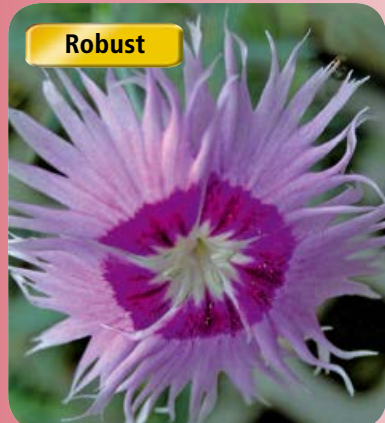

Die Allerschönste mit Nelkenduft

Robust

Zweifarbige Nelke, *Dianthus grat. Albus zonatus rosa*
Wunderbare Polsternelke mit zweifarbigen und duftenden Blüten. Blüte hellrosa bis weiss, mit rotem Auge. Juni–Juli, 20 cm
502219 1 St. Fr. 6.90
502219.10 ab 10 St. Fr. 5.90