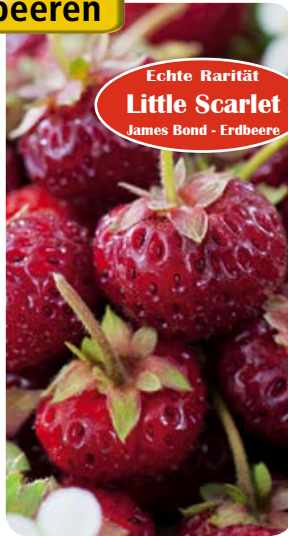

Echte Rarität
Little Scarlet
James Bond - Erdbeere

Erdbeere Little Scarlet
Der Hersteller der legendären James Bond's Lieblingsmarmelade ist Hoflieferant der Queen. Kleinfruchtig mit unglaublichem Aroma. Die aussergewöhnlichen Früchte zerkerchen nicht. Sie können auch roh gegessen werden. Seit 1750 bekannt und immer noch beliebt.
650075 T11 1 St. Fr. 4.90
650075.10 T11 ab 10 St. Fr. 4.60

NEU: Balkonbeeren

Seite 13