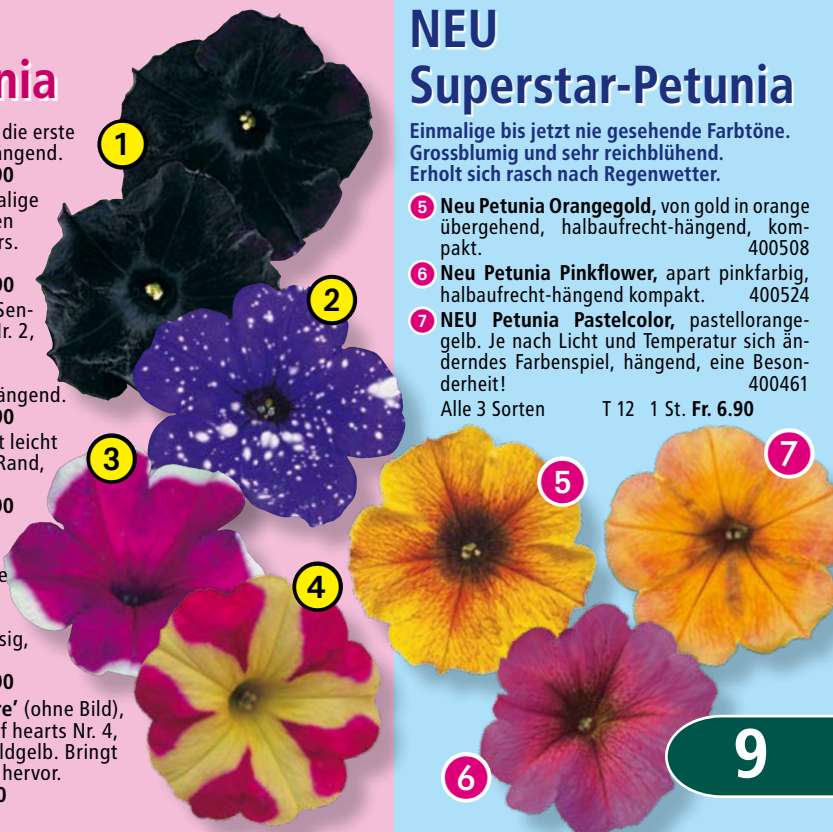

NEU Superstar-Petunia

Einmalige bis jetzt nie gesehene Farb-
töne. Grossblumig und sehr reichblühend.
Erholt sich rasch nach Regenwetter.

⑤ **Neu Petunia Orangegold**, von gold in orange
übergehend, halbaufrecht-hängend, kom-
pakt. 400508

⑥ **Neu Petunia Pinkflower**, apart pinkfarbig,
halbaufrecht-hängend kompakt. 400524

⑦ **NEU Petunia Pastelcolor**, pastellorange-
gelb. Je nach Licht und Temperatur sich än-
derndes Farbenspiel, hängend, eine Beson-
derheit! 400461
Alle 3 Sorten T12 1 St. Fr. 6.90