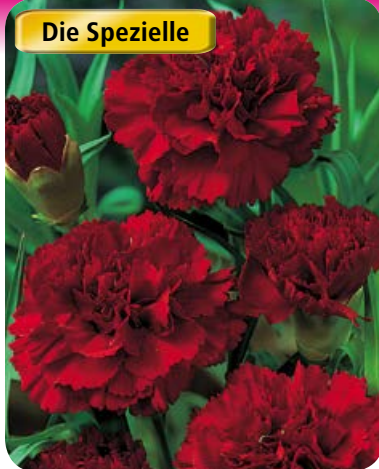

In den Schweizer
Farben

Engadiner Hängnelke 'Schneeball'
Weiss
441213 Topf 12 cm 1 St. Fr. 7.40
441233 XL 8–12 Triebe 1 St. Fr. 11.50

Die Spezielle