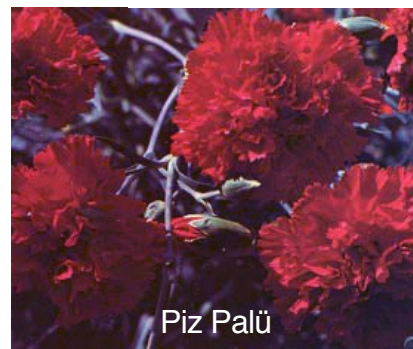

Rio d'Or

Piz Palü