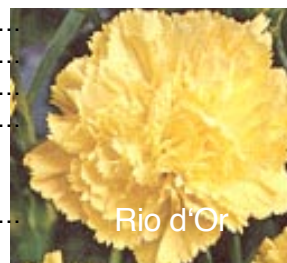

Engadiner Hängeneelken

Der spezielle Balkonschmuck aus
Graubünden

In den Alpentäler Graubündens wird die Engadiner Hängeneelke vielbewundert. Um etwa 1800 kam sie vermutlich durch Söldner ins Land der "Grauen Puuren". Sie wird seither durch die Bevölkerung mit viel Liebe und Aufopferung gepflegt. Die Züchtungen wurden in den vergangenen Jahren und Jahrzehnten laufend verbessert, so dass Sie damit bestimmt Erfolg haben werden. Die Engadiner Hängeneelken gedeihen auch im Flachland sehr gut und sind auch dort zu einem beliebten Balkonschmuck geworden. Die Pflanzen können ähnlich wie Geranien überwintert werden. Unsere genaue Pflanz- und Kulturanleitung, die wir jeder Sendung beilegen, gibt Ihnen über alles Wissenswerte Auskunft. Sehr kräftige Pflanzen (nicht mit oftmals angebotenen Jungpflanzen zu vergleichen), die diesen Sommer noch blühen, sind ab April lieferbar. Da der Vorrat knapp ist, empfehlen wir eine frühzeitige Bestellung. Tel. 081 410 40 70, Fax. 081 410 40 77

schutzfilisur
100 Jahre *Alpin Gartencenter*

Sortiment (riesenblumige Sorten)

	Art. Nr.	ab 1 Stk	ab 25 Stk	Menge
Hauptsortiment im 12 cm Topf, mit ca. 5-8 Trieben:				
Bernina, leuchtendrot	441211	Fr. 7.40	Fr. 6.90	.....
Piz Palü, dunkelrot	441212	Fr. 7.40	Fr. 6.90	.....
Piz Sol, reinrosa	441210	Fr. 7.40	Fr. 6.90	.....
Albula, leuchtendorange	441215	Fr. 7.40	Fr. 6.90	.....
Schneeball, weiss	441213	Fr. 7.40	Fr. 6.90	.....
Rio d'Or, gelb	441214	Fr. 7.40	Fr. 6.90	.....
St. Moritz, weiss-rot gestreift	441216	Fr. 7.40	Fr. 6.90	.....
Filisurer Gruss, cattleya-rosa (lila)	441217	Fr. 7.40	Fr. 6.90	.....
Val Müstair, violett	NEU 441218	Fr. 8.40	Fr. 7.90	.....

Solitärsortiment im 14 cm Topf, mit ca. 8-12 Trieben: